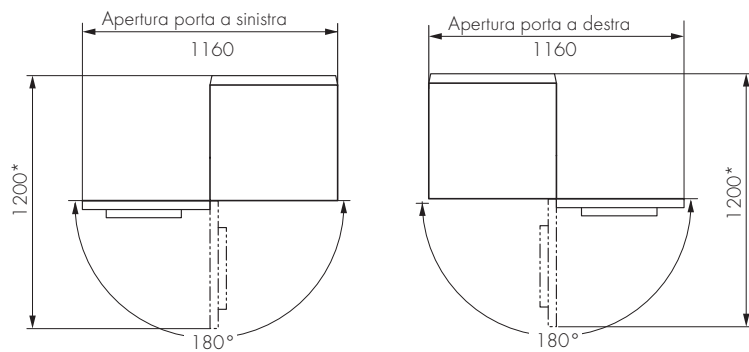

Disegni tecnici

- 1 Ingresso dell'aria di raffreddamento
- 2 Uscita dell'aria di raffreddamento
- 3 Piastra d'installazione
- 4 Copertura del montante
- 5 Uscita cavo di collegamento elettrico, lunghezza 1,9 m con spina
- 6 Bocchettone di scarico dell'acqua di condensa: \varnothing 10,5 mm, prevalenza della pompa: 1,2 m, set di scarico dell'acqua di condensa: 2 m

Nota: profondità dell'apparecchio inclusa la distanza dalla parete 610 mm.

Per evitare fastidiosi rumori di vibrazione gli apparecchi non devono essere appoggiati alle pareti circostanti.

Vista dall'alto