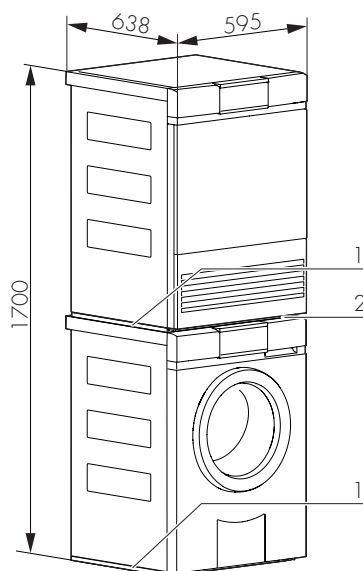

Installazione a colonna (mm):

1. 1 Piastra d'installazione
2. 2 Copertura del montante (montata dietro la piastra di copertura dell'asciugatrice al momento della consegna)