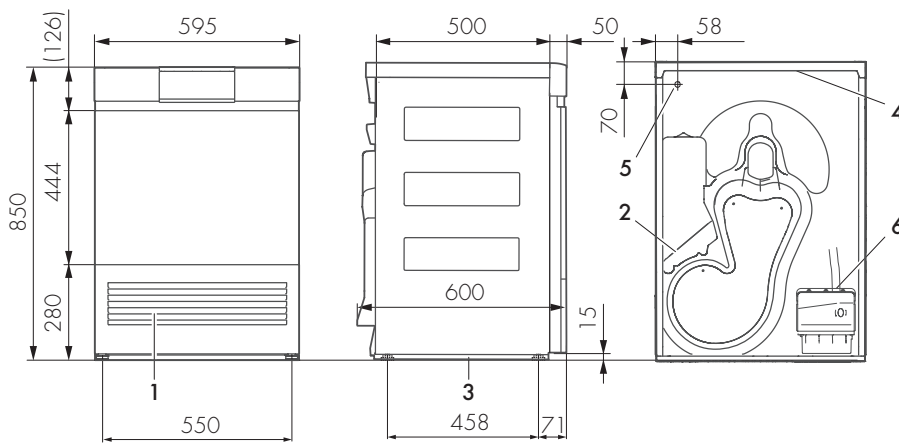

Allacciamento elettrico

Cavo elettrico lunghezza 1,9 m con spina schuko

Alimentazione: 220 V/ 50 Hz

Assorbimento: 1,05 kW/ 16 A

Consumo energetico annuo: 142 kW/h

Prolunga della pompa 1,2 m

Tubo flessibile di scarico: 2,5 m

Disegni tecnici

- 1 Ingresso dell'aria di raffreddamento
- 2 Uscita dell'aria di raffreddamento
- 3 Piastra d'installazione
- 4 Copertura del montante
- 5 Uscita cavo di collegamento elettrico, lunghezza 1,9 m con spina
- 6 Bocchettone di scarico dell'acqua di condensa: \varnothing 10,5 mm, prevalenza della pompa: 1,2 m, set di scarico dell'acqua di condensa: 2 m

Nota: profondità dell'apparecchio inclusa la distanza dalla parete 610 mm.

Per evitare fastidiosi rumori di vibrazione gli apparecchi non devono essere appoggiati alle pareti circostanti.

Vista dall'alto